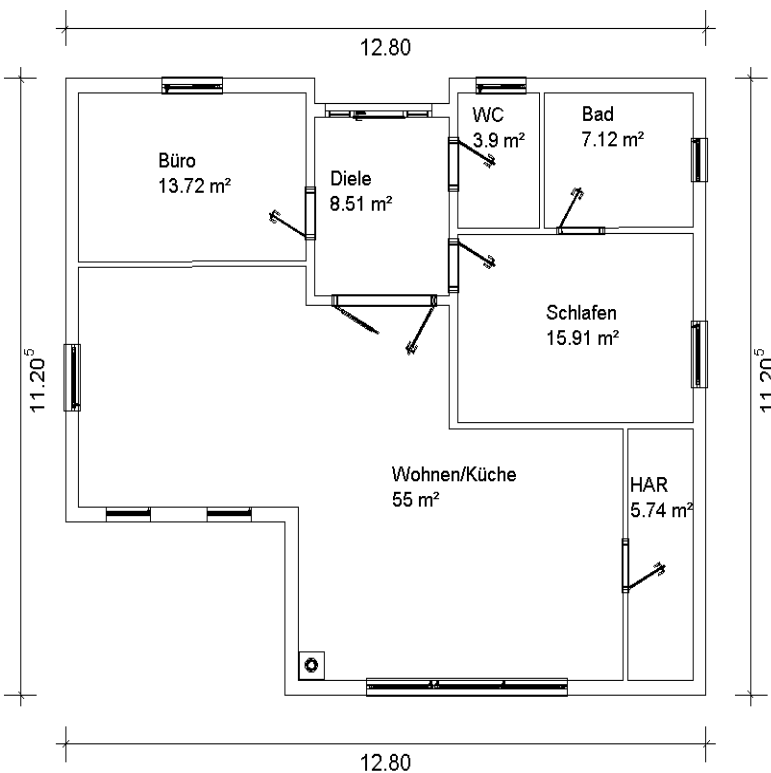

Dakota GmbH & Partner

+49 (30) 91483217

Winkelbungalow

ca. 115 m² Nutzfläche

freie Planung

inkl. Rollläden im EG

inkl. Fußbodenheizung

inkl. Boden – und Wandbelag

inkl. Tondachstein Engobe

inkl. Solar für Warmwasser

Außenbesichtigung in

Mahlow