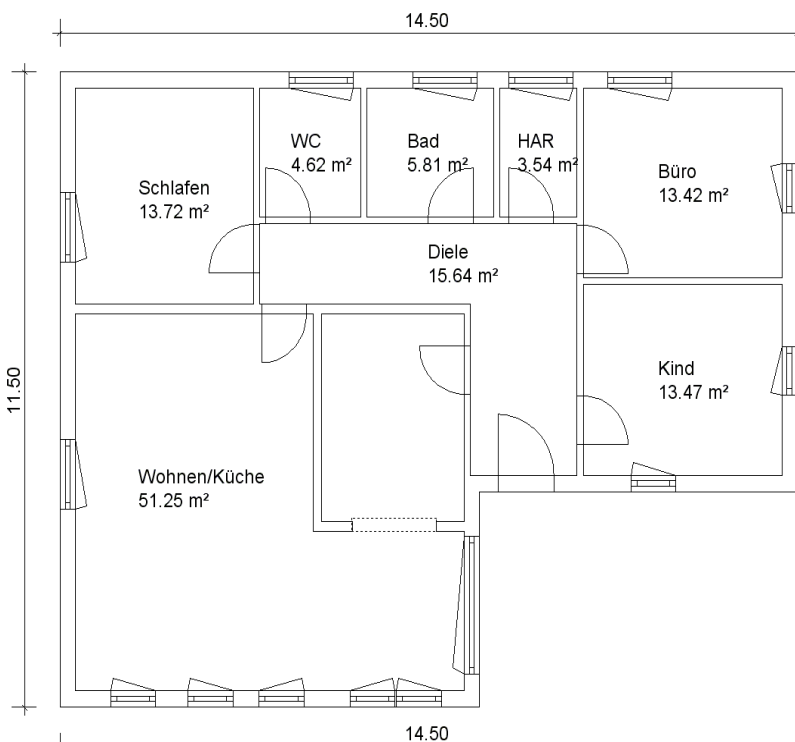

Dakota GmbH & Partner

+49 (30) 91483217

Winkelbungalow

ca. 125 m² Nutzfläche

freie Planung

inkl. Rollläden im EG

inkl. Fußbodenheizung

inkl. Boden – und Wandbelag